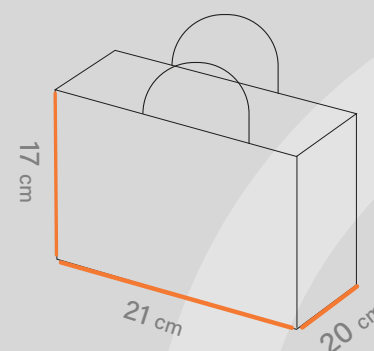

طول
17 cm

عرض
21 cm

عطف
20 cm

متریال • گلاسه، ایندربرد، کرافت • گرماژ ۱۳۰ تا ۳۰۰ گرم • خدمات UV، هات فویل، سلفون • چاپ • افسه اتا ۵ رنگ

Shabakeh chap
شبکه چاپ

۴۴ ۳۳۳۳ ۷۱-۰۲۱
www.shprint.ir

Follow us on instagram:
 Shabakeh_chap