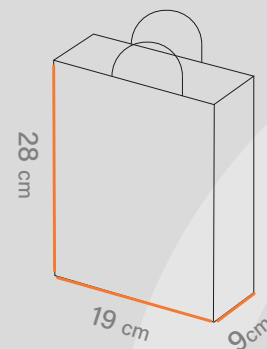

# Shabakeh chap

شاپینگ بگ  
کد قالب: SH3041

ساختار: بگ عمودی 

مناسب: فروشگاه ها  
و آنلاین شاپ ها و... 

طول   
28 cm

عرض   
19 cm

عطف   
9 cm

افست اتا ۵ رنگ