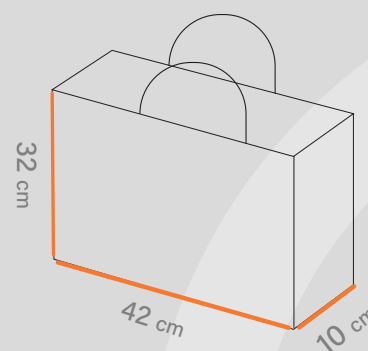

# Shabakeh chap

شاپینگ بگ  
کد قالب: SH3023

ساختار: بگ افقی 

مناسب: فروشگاه ها  
و آنلاین شاپ ها و... 

طول   
24.5 cm

عرض   
31 cm

عطف   
10 cm

متریال • گلاسه، ایندربرد، کرافت • گرماژ ۱۳۰ تا ۳۰۰ گرم • خدمات UV، هات فویل، سلفون، چاپ • افسه اتا ۵ رنگ

# Shabakeh chap

شاپینگ بگ  
کد قالب: SH3028

ساختار: بگ افقی

مناسب: فروشگاه ها  
و آنلاین شاپ ها و...

طول   
32 cm

عرض   
42 cm

عطف   
10 cm

افست اتا ۵ رنگ