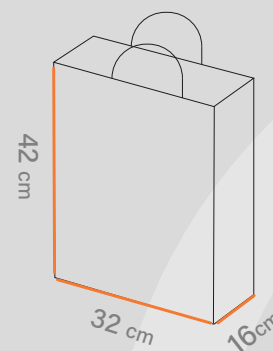

# Shabakeh chap

شاپینگ بگ  
کد قالب: SH3044

ساختار: بگ عمودی 

مناسب: فروشگاه ها  
و آنلاین شاپ ها و... 

طول  42 cm

عرض  32 cm

عطف  16 cm

افست اتا ۵ رنگ