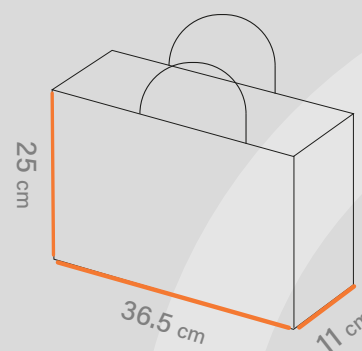

# Shabakeh chap

شاپینگ بگ  
کد قالب: SH3062

ساختار: بگ افقی

مناسب: فروشگاه ها  
و آنلاین شاپ ها و...

طول   
36.5 cm

عرض   
25 cm

عطف   
11 cm

افست اتا ۵ رنگ