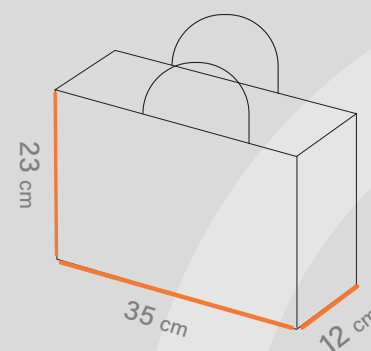

# Shabakeh chap

شاپینگ بگ  
کد قالب: SH3064

ساختار: بگ افقی

مناسب: فروشگاه ها  
و آنلاین شاپ ها و...

طول   
23 cm

عرض   
35 cm

عطف   
12 cm

متریال • گلاسه، ایندربرد، کرافت • گرماژ ۱۳۰ تا ۳۰۰ گرم • خدمات UV، هات فویل، سلفون • چاپ • افسه اتا ۵ رنگ