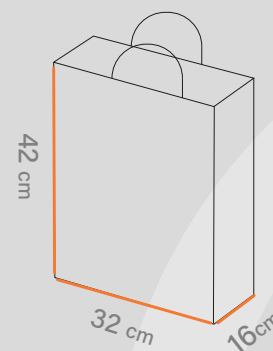

# Shabakeh chap

شاپینگ بگ  
کد قالب: SH3128

ساختار: بگ افقی 

مناسب: فروشگاه ها  
و آنلاین شاپ ها و... 

طول   
24.5 cm

عرض   
30 cm

عطف   
16 cm

متریال • گلاسه، ایندربرد، کرافت • گرماژ ۱۳۰ تا ۳۰۰ گرم • خدمات UV، هات فویل، سلفون • چاپ • افسه اتا ۵ رنگ

# Shabakeh chap

شاپینگ بگ  
کد قالب: SH3238

ساختار: بگ عمودی

مناسب: فروشگاه ها  
و آنلاین شاپ ها و...

طول   
44.5 cm

عرض   
43 cm

عطف   
43 cm

متریال • گلاسه، ایندربرد، کرافت • گرماژ • ۱۳ تا ۳۰۰ گرم • خدمات • UV، هات فویل، سلفون • چاپ • افسه اتا ۵ رنگ