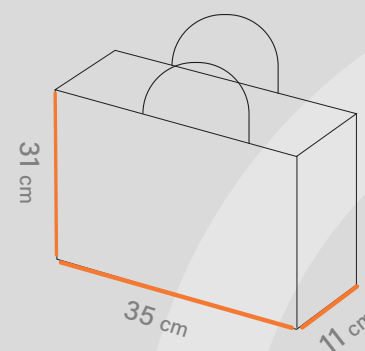

# Shabakeh chap

شاپینگ بگ  
کد قالب: SH3071

ساختار: بگ افقی 

مناسب: فروشگاه ها  
و آنلاین شاپ ها و... 

طول  
35 cm 

عرض  
31 cm 

عطف  
11 cm 

متریال • گلاسه، ایندربرد، کرافت • گرماژ • ۱۳ تا ۳۰ گرم • خدمات • UV، هات فویل، سلفون • چاپ • افسه اتا ۵ رنگ