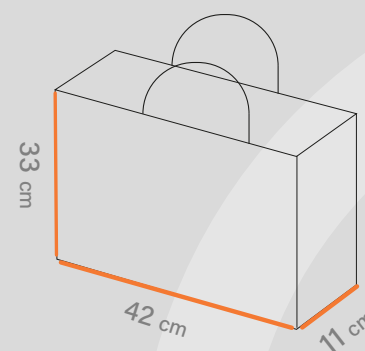

طول
42 cm

عرض
33 cm

عطف
11 cm

افست اتا ۵ رنگ

چاپ

UV، هات فویل، سلفون

خدمات

۱۳۰ تا ۳۰۰ گرم

گرماژ

گلاسه، ایندربرد، کرافت

متریال

Shabakeh chap
شبکه چاپ

۴۴ ۳۳۳۳ ۷۱-۰۲۱
www.shprint.ir

Follow us on instagram:

Shabakeh_chap