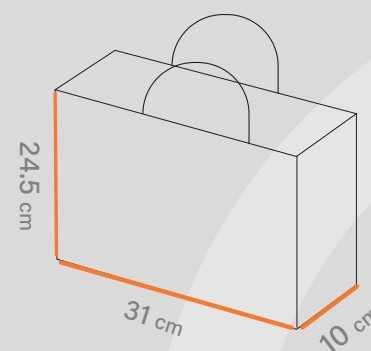

# Shabakeh chap

شاپینگ بگ  
کد قالب: SH3023

ساختار: بگ افقی 

مناسب: فروشگاه ها  
و آنلاین شاپ ها و... 

طول   
24.5 cm

عرض   
31 cm

عطف   
10 cm

متریال • گلاسه، ایندربرد، کرافت • گرماژ ۱۳۰ تا ۳۰۰ گرم • خدمات UV، هات فویل، سلفون، چاپ • افسه اتا ۵ رنگ