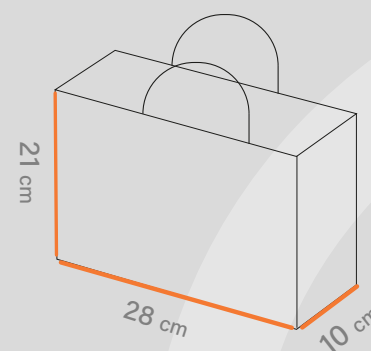

# Shabakeh chap

شاپینگ بگ  
کد قالب: SH3006

ساختار: بگ عمودی 

مناسب: فروشگاه ها  
و آنلاین شاپ ها و... 

طول   
23 cm

عرض   
33 cm

عطف   
9 cm

متریال • گلاسه، ایندربرد، کرافت • گرماژ • ۱۳۰ تا ۳۰۰ گرم • خدمات • UV، هات فویل، سلفون • چاپ • افسه اتا ۵ رنگ

# Shabakeh chap

شاپینگ بگ  
کد قالب: SH3003

ساختار: بگ افقی 

مناسب: فروشگاه ها  
و آنلاین شاپ ها و... 

طول   
21 cm

عرض   
28 cm

عطف   
10 cm

متریال • گلاسه، ایندربرد، کرافت • گرماژ ۱۳۰ تا ۳۰۰ گرم • خدمات UV، هات فویل، سلفون • چاپ • افسه اتا ۵ رنگ