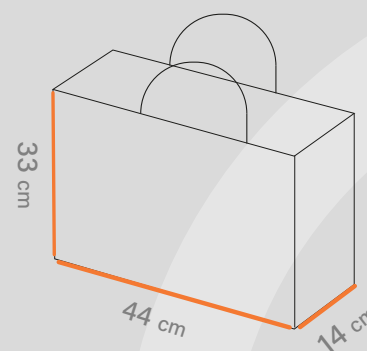

SHOPPING BAG PACKAGING

Shabakeh chap  
شبکه چاپ

کاتالوگ تخصصی شاپینگ بگ

1405/3/25 2

- کاتالوگ تخصصی شاپینگ بگ یا ساک دستی که در حال حاضر مشاهده مینمایید جهت بررسی ساختارها و سایزهای این مجموعه می باشد. این کاتالوگ بخش کوچکی از قالب های پرترفدار ماست که شامل انواع سایزها، مدل ها، جنس، گرماژ و ساختارها، جهت آشنایی و راهنمایی و استفاده شما تهیه شده است. برای اطلاعات بیشتر و استفاده بیش از ۳۰۰ قالب آماده رایگان که نیازی به هزینه ی ساخت قالب ندارند، میتوانید از طریق کارشناسان فروش ما در تماس باشید. راه های تماس با کارشناسان ما را در انتهای این کاتالوگ میتوانید مشاهده کنید.

# Shabakeh chap

شاپینگ بگ  
کد قالب: SH3012

ساختار: بگ افقی

مناسب: فروشگاه ها  
و آنلاین شاپ ها و...

طول   
33 cm

عرض   
44 cm

عطف   
14 cm

متریال • گلاسه، ایندربرد، کرافت • گرماژ • ۱۳ تا ۳۰ گرم • خدمات • UV، هات فویل، سلفون • چاپ • افست اتا ۵ رنگ