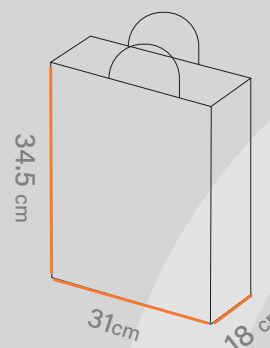

# Shabakeh chap

شاپینگ بگ  
کد قالب: SH3103

ساختار: بگ افقی 

مناسب: فروشگاه ها  
و آنلاین شاپ ها و... 

طول   
17 cm

عرض   
21 cm

عطف   
20 cm

متریال • گلاسه، ایندربرد، کرافت • گرماژ ۱۳۰ تا ۳۰۰ گرم • خدمات UV، هات فویل، سلفون • چاپ • افسه اتا ۵ رنگ

# Shabakeh chap

شاپینگ بگ  
کد قالب: SH3207

ساختار: بگ عمودی

مناسب: فروشگاه ها  
و آنلاین شاپ ها و...

طول 34.5 cm

عرض 31 cm

عطف 18 cm

متریال: گلاسه، ایندربرد، کرافت • گرماژ: ۱۳۰ تا ۳۰۰ گرم • خدمات: UV، هات فویل، سلفون، چاپ • افسه اتا ۵ رنگ