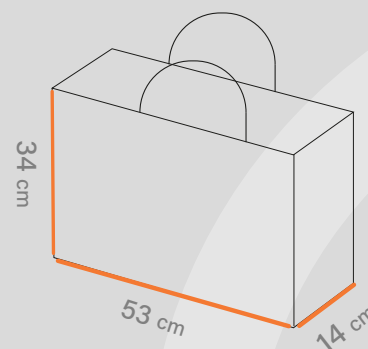

# Shabakeh chap

شاپینگ بگ  
کد قالب: SH3001

ساختار: بگ افقی 

مناسب: فروشگاه ها  
و آنلاین شاپ ها و... 

طول   
53 cm

عرض   
34 cm

عطف   
14 cm

متریال • گلاسه، ایندربرد، کرافت • گرماژ • ۱۳ تا ۳۰ گرم • خدمات • UV، هات فویل، سلفون • چاپ • افست اتا ۵ رنگ