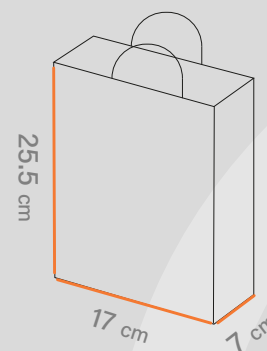

# Shabakeh chap

شاپینگ بگ  
کد قالب: SH3009

ساختار: بگ عمودی

مناسب: فروشگاه ها  
و آنلاین شاپ ها و طلا و جواهرات

طول  
17 cm

عرض  
25.5 cm

عطف  
7 cm

افست اتا ۵ رنگ