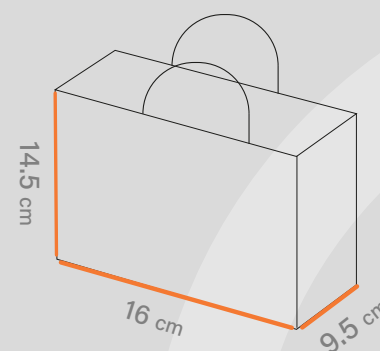

# Shabakeh chap

شاپینگ بگ  
کد قالب: SH3016

ساختار: بگ افقی

مناسب: فروشگاه ها  
و آنلاین شاپ ها، طلا و جواهرات  
اکسسوری، شال و روسری

طول  
16 cm

عرض  
14.5 cm

عطف  
9.5 cm

افست اتا ۵ رنگ