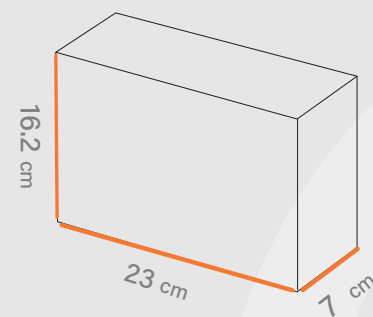

# Shabakeh chap

جعبه محصول  
کد قالب: Box 067

ساختار: کیفی

مناسب: شال و روسری  
پوشاک، مزون ها

طول   
23 cm

عرض   
16.2 cm

ارتفاع   
7 cm

متریال • گلاسه، ایندربرد، کرافت • گرماژ ۱۳۰ تا ۳۰۰ گرم • خدمات UV، هات فویل، سلفون • چاپ • افسه اتا ۵ رنگ