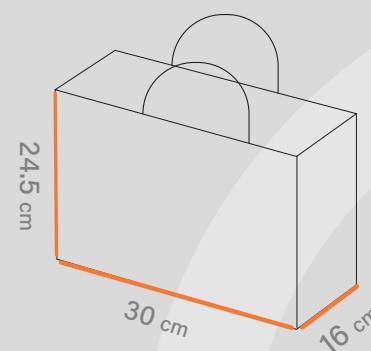

طول
24.5 cm

عرض
30 cm

عطف
16 cm

متریال • گلاسه، ایندربرد، کرافت • گرماژ ۱۳۰ تا ۳۰۰ گرم • خدمات UV، هات فویل، سلفون • چاپ • افسه اتا ۵ رنگ

Shabakeh chap
شبکه چاپ

۰۲۱ - ۷۱ ۳۳۳۳ ۴۴
www.shprint.ir

Follow us on instagram:
 Shabakeh_chap